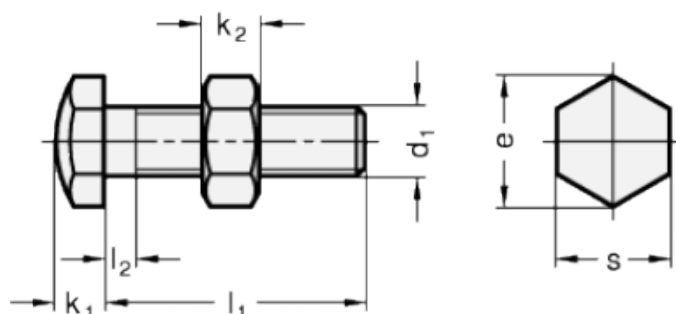

Varenummer: 20251M635AK
 Beskrivelse: E+G Anslagsbolt GN 251-M6-35-AK
 med møtrik

Mål

Type AK

Type BK

Mounting block GN 412.1

d	= M6	s = 10
e	= 11.5	
K	= -	
k1	= 4	
k2	= 5	
l1	= 35	
l2 max.	= 3	
l3	= -	